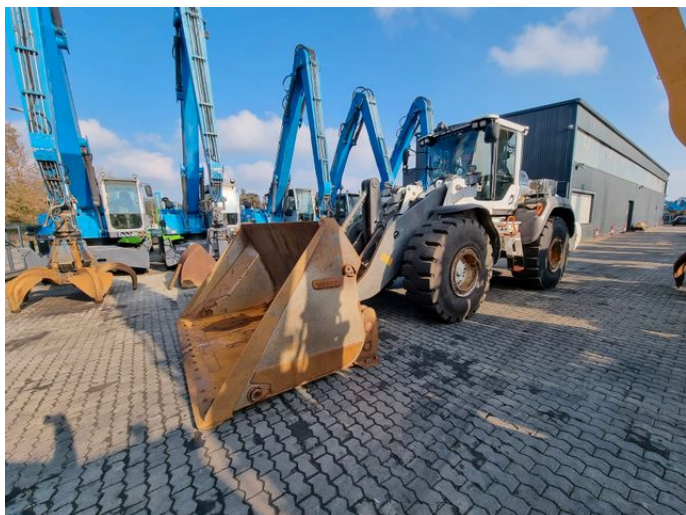

Volvo L 120 H /3+4. Steuerkreis / BSS/Hochkippschaufel

Details

interne Nummer	23R073
Kategorie	Radlader
Hersteller	Volvo
Typ	Baumaschine
Kilometerstand	0 km
Leistung	kW / 0 PS

Preis

81.991 €

68.900 € (Netto), 19% MwSt.

Ausstattung

- Allradantrieb

- BSS

- ZSA

Fahrzeugbeschreibung

Volvo L 120 H

Baujahr : 2016

Betriebsstunden : 10868 h

Hochkippschaufel

Neue Bereifung

Allrad

Gewicht : 21.600 Kg

Volvo Motor 203 Kw

AC / Klima

Zentralschmieranlage

Rückfahrkamera