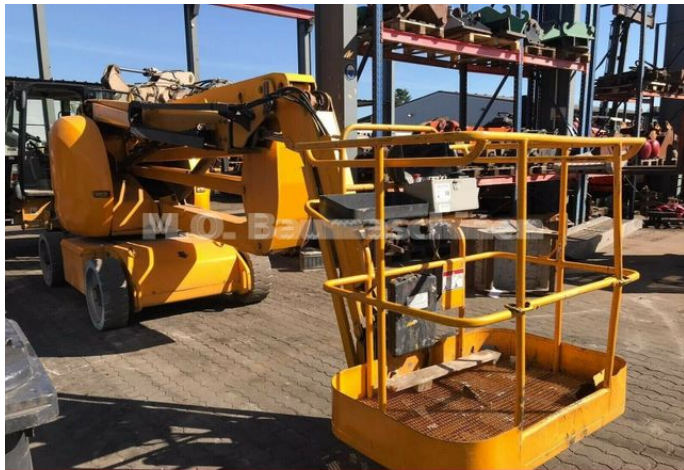

Manitou 150 AETJC

Details

M.O. Baumaschinen & Nutzfahrzeuge GmbH

interne Nummer	20H003
Kategorie	Arbeitsbühne
Hersteller	Manitou
Typ	Baumaschine
Kilometerstand	0 km
Leistung	KW / 0 PS

Preis

10.710 €

9.000 € (Netto), 19% MwSt.

Ausstattung

Fahrzeugbeschreibung

Manitou 150 AETJC

Baujahr 2007

Elektro

Tragkraft 200 Kg

Hubhöhe 12,5 m

Eigengewicht 6.700 Kg