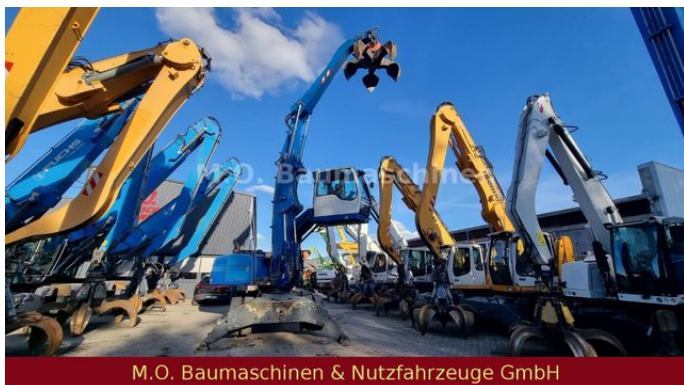

Liebherr A 316 Litronic / ZSA / AC / Polypgreifer /

Details

M.O. Baumaschinen & Nutzfahrzeuge GmbH

interne Nummer	24E083
Kategorie	Mobilbagger
Hersteller	Liebherr
Typ	Baumaschine
Kilometerstand	0 km
Leistung	kW / 0 PS

Preis

59.381 €

49.900 € (Netto), 19% MwSt.

Ausstattung

- Allradantrieb

- ZSA

Fahrzeugbeschreibung

Liebherr A 316 Litronic

Baujahr 2010

Betriebsstunden: 14.781 h

Motorleistung 94 KW

Zentralschmieranlage

4x Stützen

Kamera

Ac / Klima

Klimaanlage