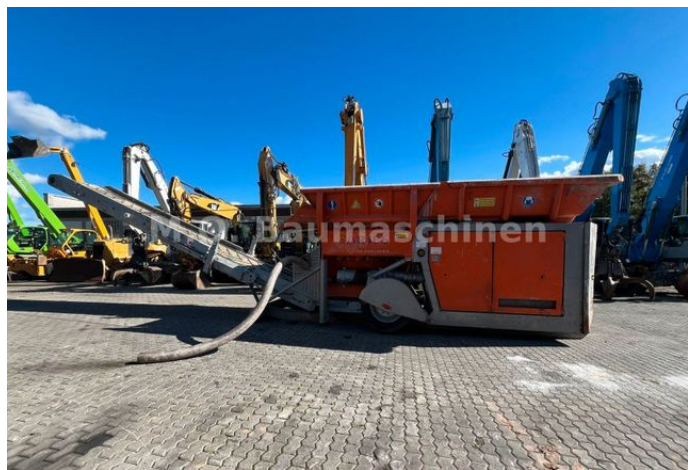

Other Arjes VZ 750 D /Schredder/Wellen aufgepanzert

Details

M.O. Baumaschinen & Nutzfahrzeuge GmbH

interne Nummer	24X050/75
Kategorie	Andere Baumaschinen
Hersteller	Andere
Typ	Baumaschine
Kilometerstand	0 km
Leistung	kW / 0 PS

Preis

90.321 €

75.900 € (Netto), 19% MwSt.

Ausstattung

Fahrzeugbeschreibung

Arjes VZ 750 D
Mobiler Schredder/Zerkleinerer
Fernbedienung Neu (vor ca 2 Jahre)
Injektoren wurden alle gewechselt (vor ca 2 Jahre / 50 Arbeitsstunden)
Wellen aufgepanzert (vor ca 2 Jahre / 50 Arbeitsstunden)
TÜV bis 06/2025
Baujahr : 2010
Betriebsstunden : 4.860 h
CAAt motor
6 Zylinder
Abrollvorrichtung
(Video)

Kontakt

MO Baumaschinen GmbH & Co. KG
Fasanenallee 14
66740 Saarlouis

Tel.: +4968315014540
E-Mail: info@mo-baumaschinen.de

Fahrzeug - Exposé
Fahrzeug Nr.: 24X050/75

Other Arjes VZ 750 D /Schredder/Wellen aufgepanzert