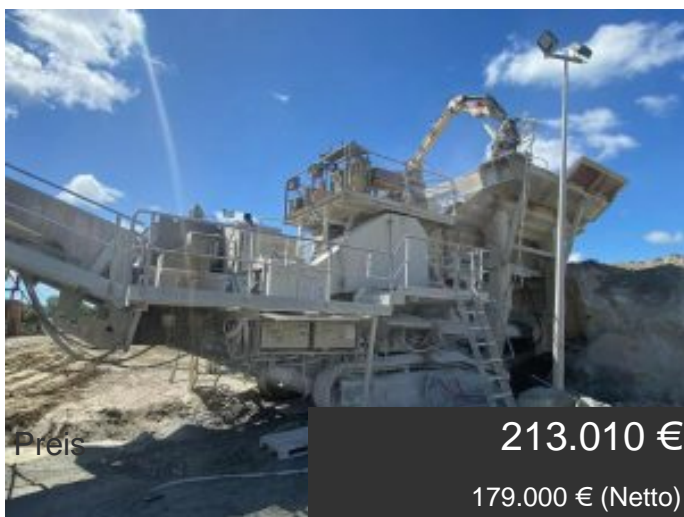

Andere Metso LT 125 C /Lokotrack Mobile

Backen Brecher

Details

Preis

213.010 €

179.000 € (Netto)

Kategorie	Andere Baumaschinen
Hersteller	Andere
Typ	Baumaschine

Verbrauch & Umwelt

Ausstattung

Fahrzeugbeschreibung

**Metso LT 125 C Lokotrack
1250 X 950 Backenbrecher**

Kontakt

MO Baumaschinen GmbH & Co. KG
Fasanenallee 14
66740 Saarlouis

Tel.: +4968315014540
E-Mail: info@mo-baumaschinen.de

Fahrzeug - Exposé

Fahrzeug Nr.:

Andere Metso LT 125 C /Lokotrack Mobile

Backen Brecher

Baujahr : 2008

Caterpillar Motor

Betriebsstunden : 27.000 h/

Motor und Brecher überholt bei 20.000 Bstd.

Komplette Anlage

Mobile Brechanlage150

Brecher ist abmontiert und kann in unserem Betrieb in Saarlouis besichtigt werden.

Video vorhanden beim Arbeiten des Brechers vor Abmontage.

Standort Saarlouis

Kontakt